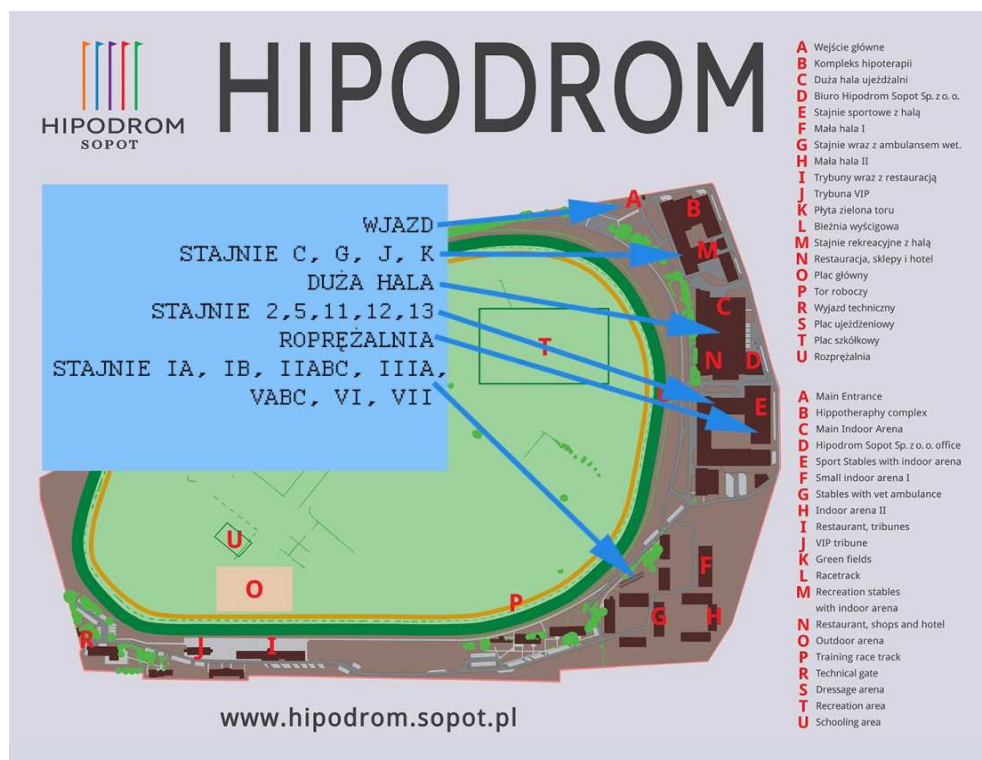

Rozmieszczenie koni 19-20 09 2015

UWAGA!!! Wjazd z końmi na teren hipodromu do godz. 21:30

KOŃ	PŁEĆ	ZAWODNIK		Uwagi	stajnia
Jacoop	Wałach	Anyszek	Paulina		
Czad	Wałach	Anzel	Tomek		
Galiro	Wałach	Aszyk	Wiktoria		s5
Verona	Klacz	Bieganowska	Julia		s2
Wiarus	Wałach	Bieganowska	Julia	proszę by Wiarus stał w boksie od ściany, aobok niego koń Verona; TROCINY	s2
Tulipan	Wałach	Brzezińska	Barbara		
Burghley Poki Sc	Wałach	Budczekow	Wiktoria	pusty boks	s1
Cheops	Wałach	Burzyński	Witold		
Dzeser	Wałach	Burzyński	Witold		
Gentille	Klacz	Burzyński	Witold		
Gejsza	Klacz	Chojnowska	Paulina		
stakkato Olympik	Wałach	Cybulska	Magda		
Hagiria	Klacz	czarnecka	weronika		3a
Wieleń	Wałach	czarnecka	Zuzanna		
GRANADA	Klacz	Czarnecki	Dawid		s13
WATRA	Klacz	Czarnecki	Dawid		s13
CHACCO ONE	Wałach	Czarnecki	Dawid		s13
CHIN CHAMPER	Ogier	Czarnecki	Dawid		s13